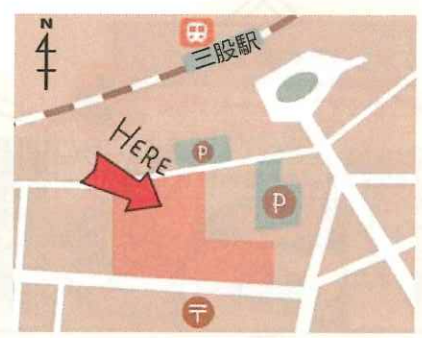

伝えたい
100周年のありがとう♡♡

かんばら
KANBARA

100th

マルシェ
MARCHÉ

2023.11.19 (Sun.)

10:00 - 16:00

荒天時は23 (木・祝) 開催

場所：上原林業 (株) 敷地内

Foods
18店舗参加

Goods
Workshop etc.
17店舗参加

木のおもちゃコーナー
「からからつみき」
(無料)

ショベルカー
そうじゅう体験 (無料)
①10:30～ 先着10名
②12:30～ 先着10名
③14:30～ 先着10名

トランポリン
「さるきち君」
(10分200円入れ替え制)

Kids ロボット
体験コーナー
(一部を除き無料)

ゲーム
(1回100円景品あり)