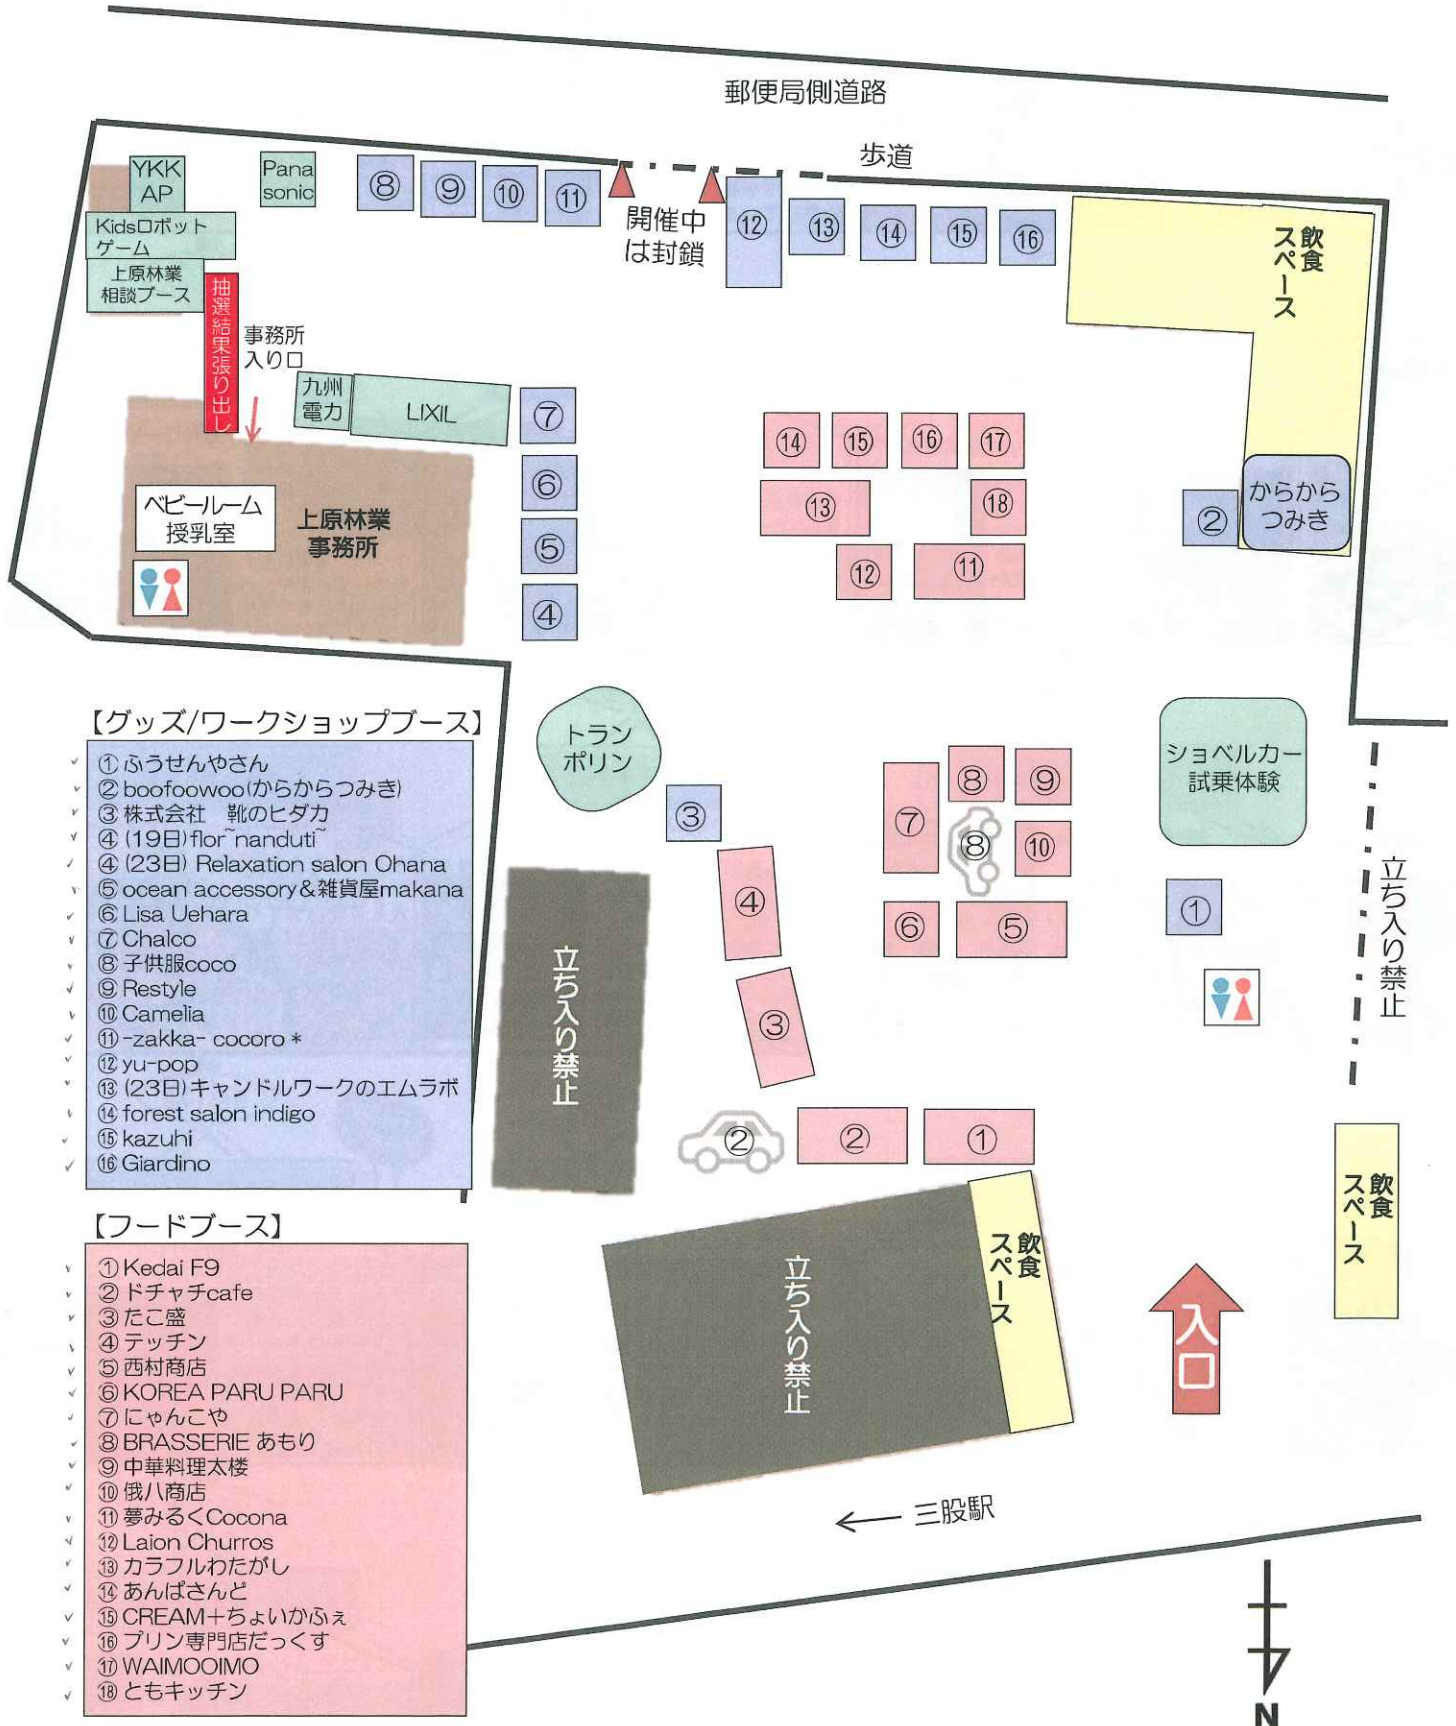

かんばらマルシェ

エリアマップ

会場レイアウト

【グッズ/ワークショップブース】

- ① ふうせん屋さん
- ② boofowoo(からからつみき)
- ③ 株式会社 靴のヒダカ
- ④ (19日) flor nanduti
- ④ (23日) Relaxation salon Ohana
- ⑤ ocean accessory & 雑貨屋makana
- ⑥ Lisa Uehara
- ⑦ Chalco
- ⑧ 子供服coco
- ⑨ Restyle
- ⑩ Camelia
- ⑪ -zakka- cocoro *
- ⑫ yu-pop
- ⑬ (23日) キャンドルワークのエムラボ
- ⑭ forest salon indigo
- ⑮ kazuhi
- ⑯ Giardino

【フードブース】

- ① Kedai F9
- ② ドチャチcafe
- ③ たこ盛
- ④ テッチン
- ⑤ 西村商店
- ⑥ KOREA PARU PARU
- ⑦ にゃんこや
- ⑧ BRASSERIE あもり
- ⑨ 中華料理太楼
- ⑩ 俄八商店
- ⑪ 夢みるくCocona
- ⑫ Laion Churros
- ⑬ カラフルわたがし
- ⑭ あんぱさんど
- ⑮ CREAM+ちよいかぶえ
- ⑯ プリン専門店だっくす
- ⑰ WAIMOOIMO
- ⑱ ともキッチン

立ち入り禁止

飲食スペース

← 三股駅